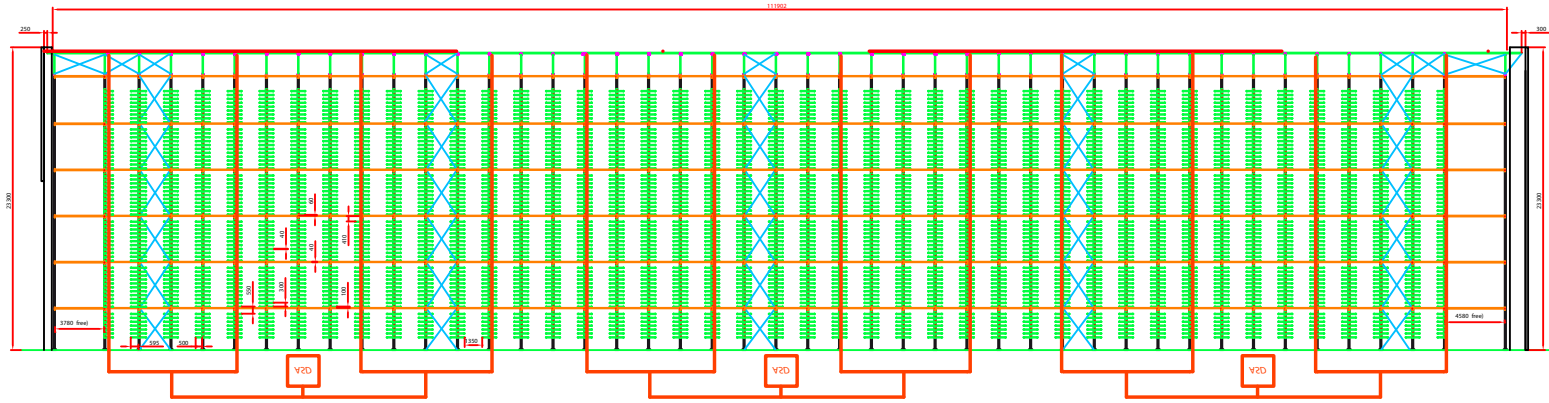

SCAFFALE BOX

SCAFFALE PALLETS

SCAFFALE PALLETS solo 5° corsia

ASD	Macchina di aspirazione
3 S	foro da 3.5mm
4	foro da 4mm
4 S	foro da 4.5mm