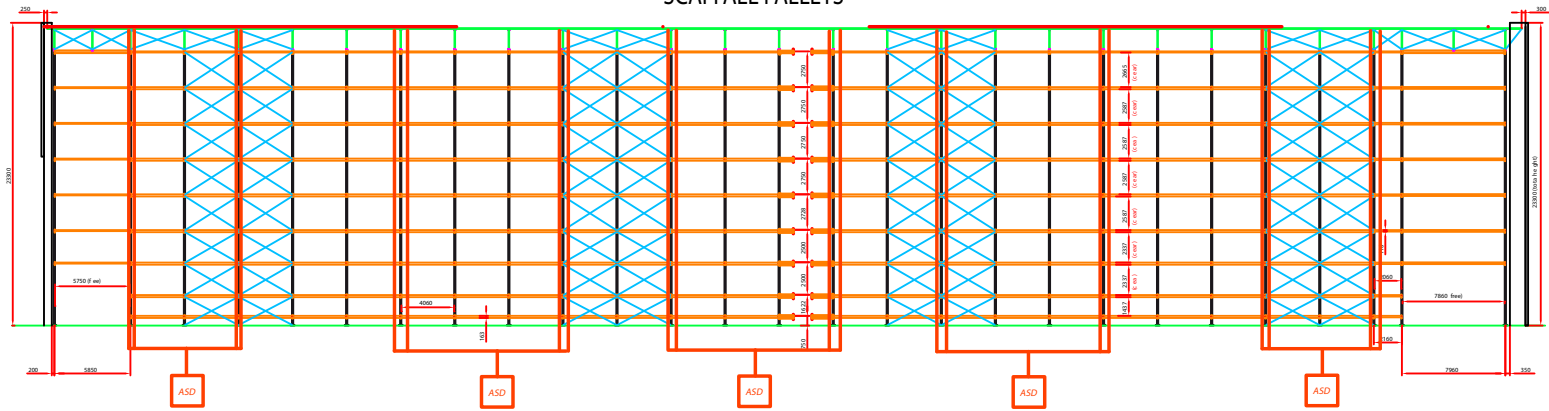

SCAFFALE BOX

SCAFFALE PALLETS

SCAFFALE PALLETS solo 5° corsia

ASD	Macchina di aspirazione
3 S	foro da 3.5mm
4	foro da 4mm
4 S	foro da 4.5mm