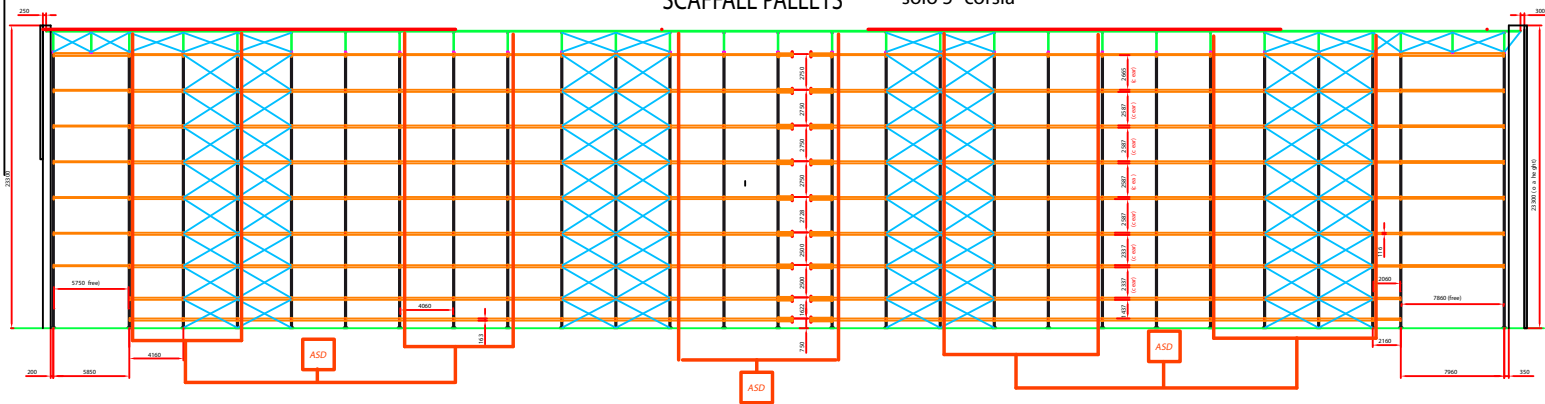

SCAFFALE BOX

SCAFFALE PALLETS

SCAFFALE PALLETS solo 5° corsia

ASD	Macchina di aspirazione
3 S	foro da 3.5mm
4	foro da 4mm
4 S	foro da 4.5mm